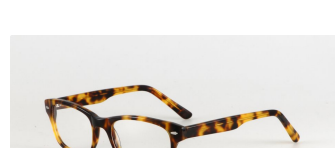

**Cardeta Matt-Schwarz**  
Komplette Brille: **78 €**

**Caserta Braun**  
Komplette Brille: **98 €**

**Caserta Matt/Meliert braun**  
Komplette Brille: **98 €**

**Caserta Matt-Schwarz**  
Komplette Brille: **98 €**